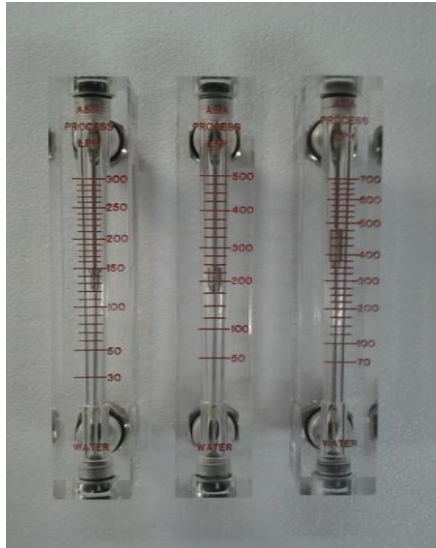

ACRYLIC BODY ROTAMETER

LOW FLOW ACRYLIC ROTAMETER

GLASS TUBE ROTAMETER

METEL TUBE ROTAMETER

SIDE FLOW INDICATOR

LEVEL SWITCH

LEVEL INDICATOR